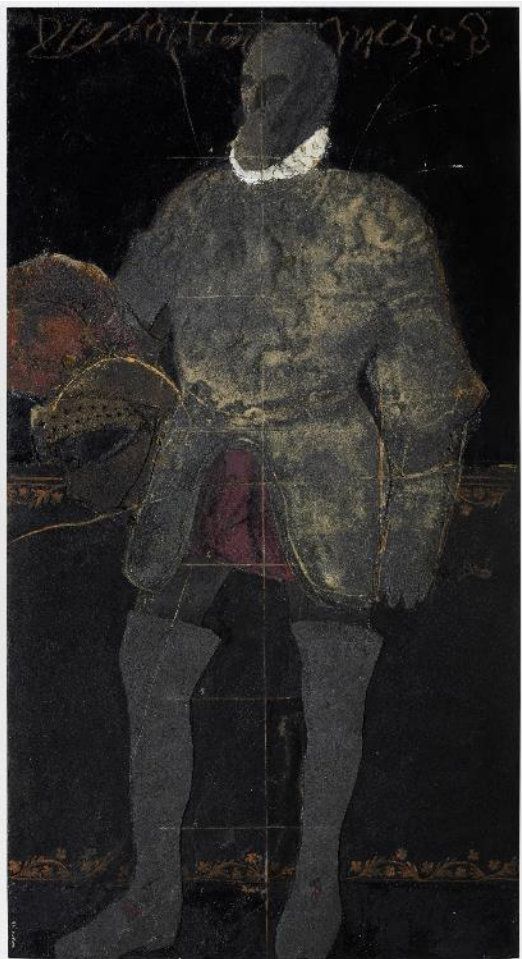

2009

56 x 76 cm

Acrílico sobre papel

Miguel ZAPATA  
(Cuenca, 1940 - Madrid, 2014)

Caballero negro

2006

167 x 90 cm

Técnica mixta sobre tabla