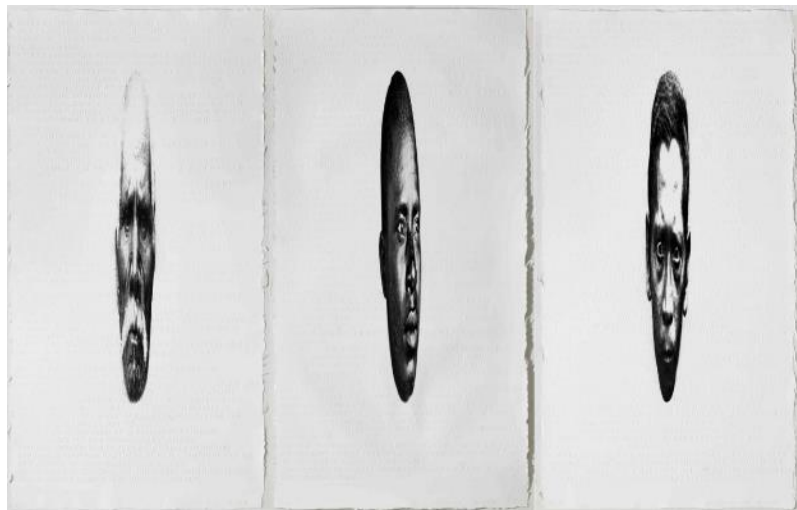

FUNDACIÓ
CARMEN & LLUÍS
BASSAT

Jaume PLENSA
(Barcelona, 1955)

ABC triptyque - 237

2008

150 x 77 cm

Grabado sobre papel, ejemplar 7/15